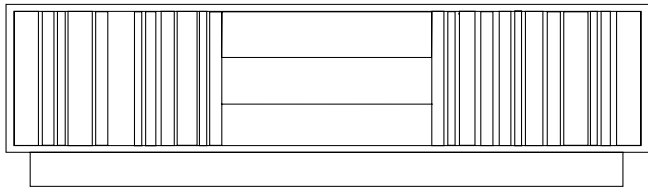

Line 54

Specifikationer:

Förvaring/mediamöbel med 2st lådor(i den låga),3st lådor(i den höga) och 2st dörrar samtliga med push-funktion.

Tillval: Belysning inkl.dimmer och fjärrkontroll.

Stomme: Vitlackerad.

Dörrar: Akrylglas med ribbor i massiv oljad ek,vitoljad ek,olja valnöt eller vitlackerade.

Lådfronter: Massiv oljad ek,vitoljad ek, oljad valnöt eller vitlackerade.

Sockel: Fanérad oljad ek,vitoljad ek,olja valnöt eller vitlackerad.

Hyllplan: Flyttbara glashyllplan bakom samtliga dörrar.

BxHxD 165x58x45cm