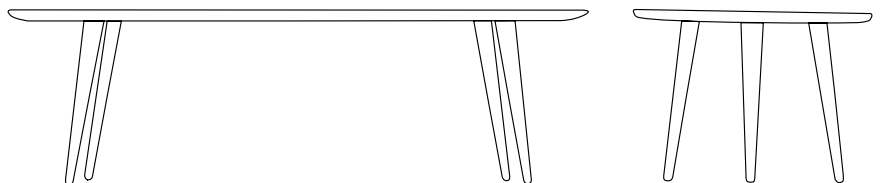

Line 54

Specifikationer:

Förvaring/mediamöbel med 2st lådor(i den låga),3st lådor(i den höga) och 2st dörrar samtliga med push-funktion.

Tillval: Belysning inkl.dimmer och fjärrkontroll.

Stomme: Vitlackerad.

Dörrar: Akrylglas med ribbor i massiv oljad ek,vitoljad ek,olja valnöt eller vitlackerade.

Lådfronter: Massiv oljad ek,vitoljad ek, oljad valnöt eller vitlackerade.

Sockel: Fanérad oljad ek,vitoljad ek,olja valnöt eller vitlackerad.

Hyllplan: Flyttbara glashyllplan bakom samtliga dörrar.

Nesti

Specifikationer:

Bordsskivor(massivträ): Massiv oljad ek,vitoljad ek eller oljad valnöt.

Bordsben inkl.alu-fot: Massiv oljad ek,vitoljad ek eller oljad valnöt.

Tillval bordsskiva: Vit HI-MACS 3mm

Bordsskivor (mdf) endast färglackerade diam. 50cm.

Bordsben inkl.alu-fot: Massiv lackad ask,olja ek,vitoljad ek eller oljad valnöt.

Samtliga bord i Nesti-serien kan fås i 3st olika höjdalternativ 43, 48 eller 53cm.

Färgkoder till de färglackerade bordsskivorna enligt nedan.

Bordeaux	NCS S 6030-R	glans 70
Röd	NCS S 1580-Y80R	glans 35-40
Vit	NCS S 0500-N	glans 35-40
Blå	NCS S 2040-R90B	glans 35-40
Gul	NCS S 1080-Y	glans 35-40
Grön	NCS S 3040-G50Y	glans 35-40