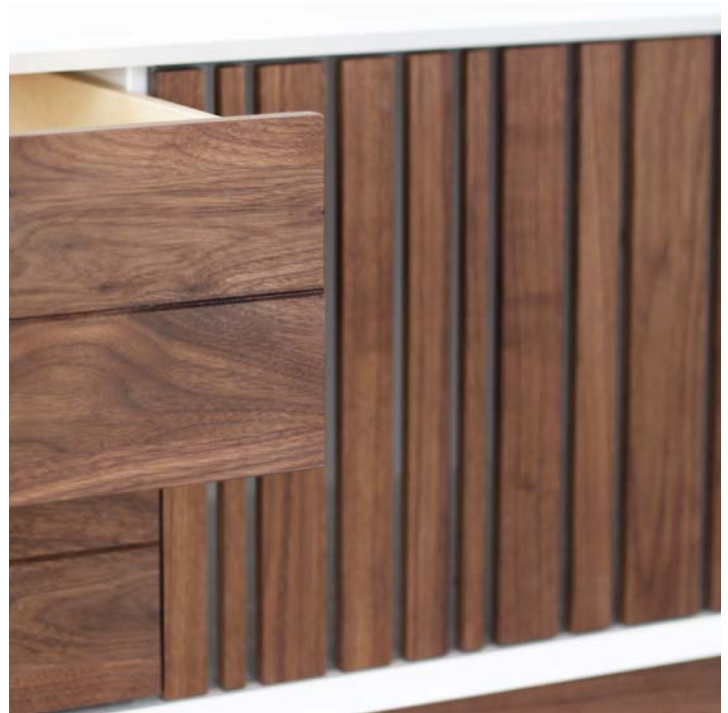

Från och med 2012 har Rolf Fransson även börjat formge möbler för anrika Sundlings med sideboards och bord.

Finns i flera utföranden och storlekar.

Tillval: Belysning inkl. dimmer och fjärrkontroll

Lådor och dörrar öppnas med hjälp av pushfunktion