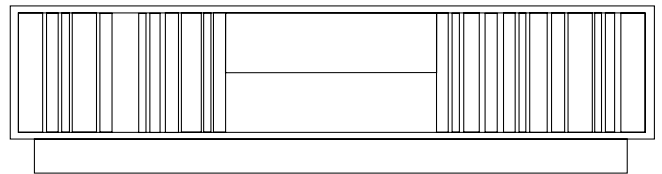

## Specifikationer:

Förvaring/mediamöbel med 2st lådor(i den låga),3st lådor(i den höga) och 2st dörrar samtliga med push-funktion.

Tillval: Belysning inkl.dimmer och fjärrkontroll.

Stomme: Vitlackerad.

Dörrar: Akrylglas med ribbor i massiv oljad ek,vitoljad ek,olja valnöt eller vitlackerade.

Lådfronter: Massiv oljad ek,vitoljad ek, oljad valnöt eller vitlackerade.

Sockel: Fanérad oljad ek,vitoljad ek,olja valnöt eller vitlackerad.

Hyllplan: Flyttbara glashyllplan bakom samtliga dörrar.

BxHxD 165x58x45cm